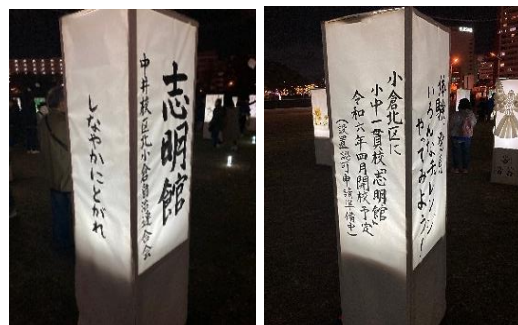

《コクランタンでの灯籠》

◎私学審議会のヒアリングが終了

11 月に福岡県への設置認可一次申請の私学審議会ヒアリングが行われ、無事に終了しました。

これに伴い、積極的な広報活動を展開していきます。これからは「志明館」の名前が多くの人の目に触れるようになります。ご期待ください。

◎学校説明会日程変更について

令和 4 年 11 月発行「志明館便り」第 14 号に、学校説明会の日程を令和 5 年 3 月 25 日(土)と記載しておりましたが、令和 5 年 4 月 22 日(土)に変更となりましたので、お知らせいたします。

◎受配者指定寄付金制度を開始しています

志明館事業への寄付金は、特定公益増進法人寄付金という形で継続しております。令和 4 年 1 月 12 日より、企業・法人様の場合に限り、受配者指定寄付金も適用いただけるようになり、寄付金の全額を損金算入することが可能になりました。期間は令和 6 年 3 月 31 日までです。

◎寄付金について

ご賛同に深く感謝するとともに、今後とも志明館事業にご支援を賜りますようよろしくお願い申し上げます。

¥189,528,000 : 令和 4 年 12 月 12 日現在

※寄付のお支払いにクレジットカードやコンビニ決済等もご利用できます。詳しくは事務局までご連絡ください。

小中一貫校「志明館」開校賛助会・幹事会事務局(志明館開校準備室)

〒813-0041 福岡市東区水谷 1-21-1

TEL 092-410-1450 FAX 092-682-1570 Mail shouchu@hakata.ed.jp

公式 HP <https://shimeikan.education/>

志明館 HP はこちら